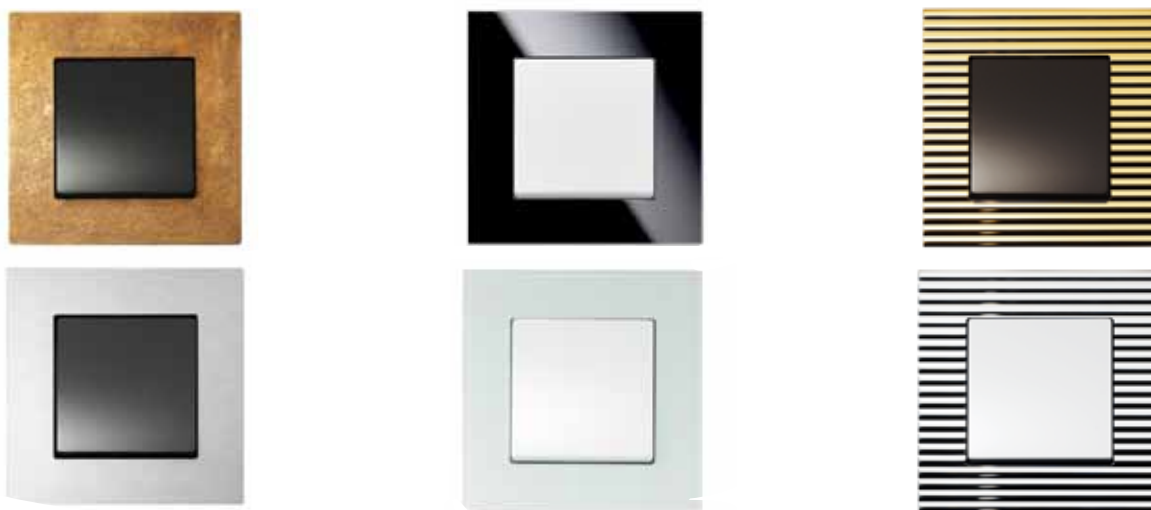

Den pene overflaten og det stilrene designet gir et markant uttrykk av eksklusivitet. I den moderne arkitekturen regnes dette for å være ett av de viktigste designelementene.

Det nye, rene rustfrie stålet er ikke bare holdbart, her vil man heller ikke få noen fingeravtrykk. I daglig bruk vil den, til tross hyppig bruk, beholde sitt eksklusive utseende. Ikke noe annet materiale har en slik egenskap.

Skape mange ulike stiler

Impressivo *axcent* - 6 farger

studio hvit, grønn, gul, blå, rød og sort

Impressivo *carat* - 6 store 4 mm rammene

bronse, sort, gull, stål, hvitt glass og chrom

Impressivo *pure steel*