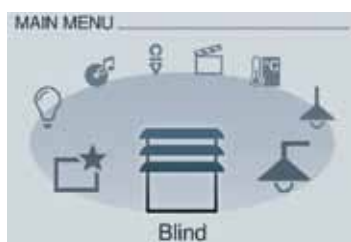

3-veis trykknapp i svart glass med dekorlist i stål

3-veis trykknapp i svart glass med termostat

Fargealternativer på displayene

Blå

Grå

Svart

Et utvalg av våre referanser i Norge

Vetco Aibel. Foto Øyvind Sætre