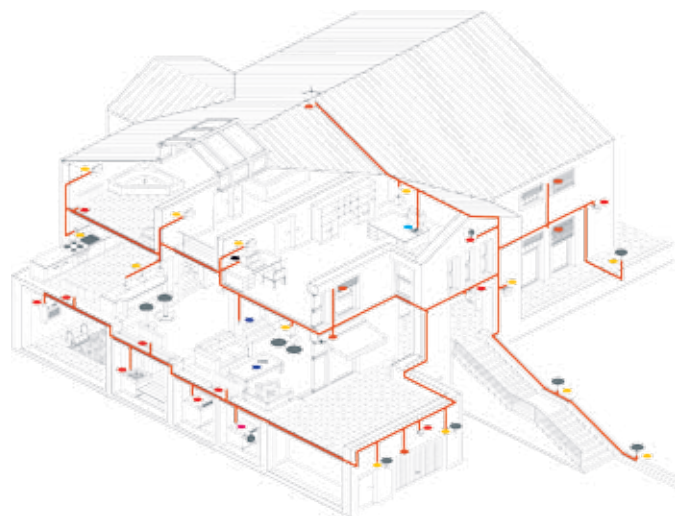

Sikkerhet

Bevegelsessensorene tenner belysningen i de rommene du ønsker og for eksempel i trappen. Et brannvarslingsanlegg eller et lekkasjealarmanlegg sender, ved behov, en alarm til det telefonnummeret du ønsker. Ved alarm kan hovedvannledningen stenges av og strømmen til elektriske komponenter kobles fra. Når innbruddsalarmen aktiveres, kan styringssystemet tenne all belysning og også la utebelysningen blinke for å vekke oppmerksomhet.

Energisparing

Rommene i hjemmet ditt varmes kun opp når du bruker dem. Du kan stille inn ulike temperaturer i barnerommene, TV-rommet, oppholdsrommet og gjesterommet. Du kan senke temperaturen på soverommet med to grader om natten og likevel våkne til en behagelig temperatur om morgenen. Når du forlater hjemmet og aktiverer innbruddsalarmen, senkes også temperaturen i de rommene du har angitt. En senking av romtemperaturen med én grad kan bety opp til fem prosent innsparing i oppvarmingsenergi. Effekten viser seg raskt med lavere oppvarmingskostnader.

Nettlesere kan brukes til styring og overvåkning av funksjoner