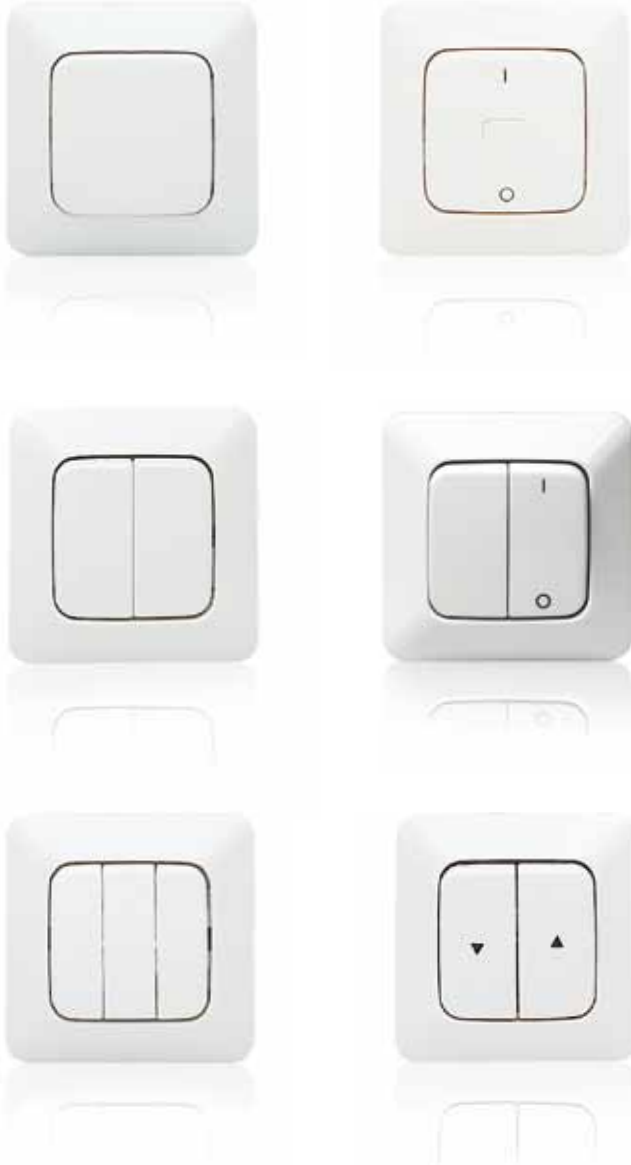

Brytere til alle formål

Alltid samme innsats

I seriene Jussi og Impressivo brukes samme innsats for alle installasjonsprodukter. Plastkomponentene kan dermed enkelt byttes ut, uten å bytte innsatsen.

Det store utvalget med rammer, brytere og bryternes lave dybde sammen med mange detaljer gjør det enkelt og raskt å montere utstyret.